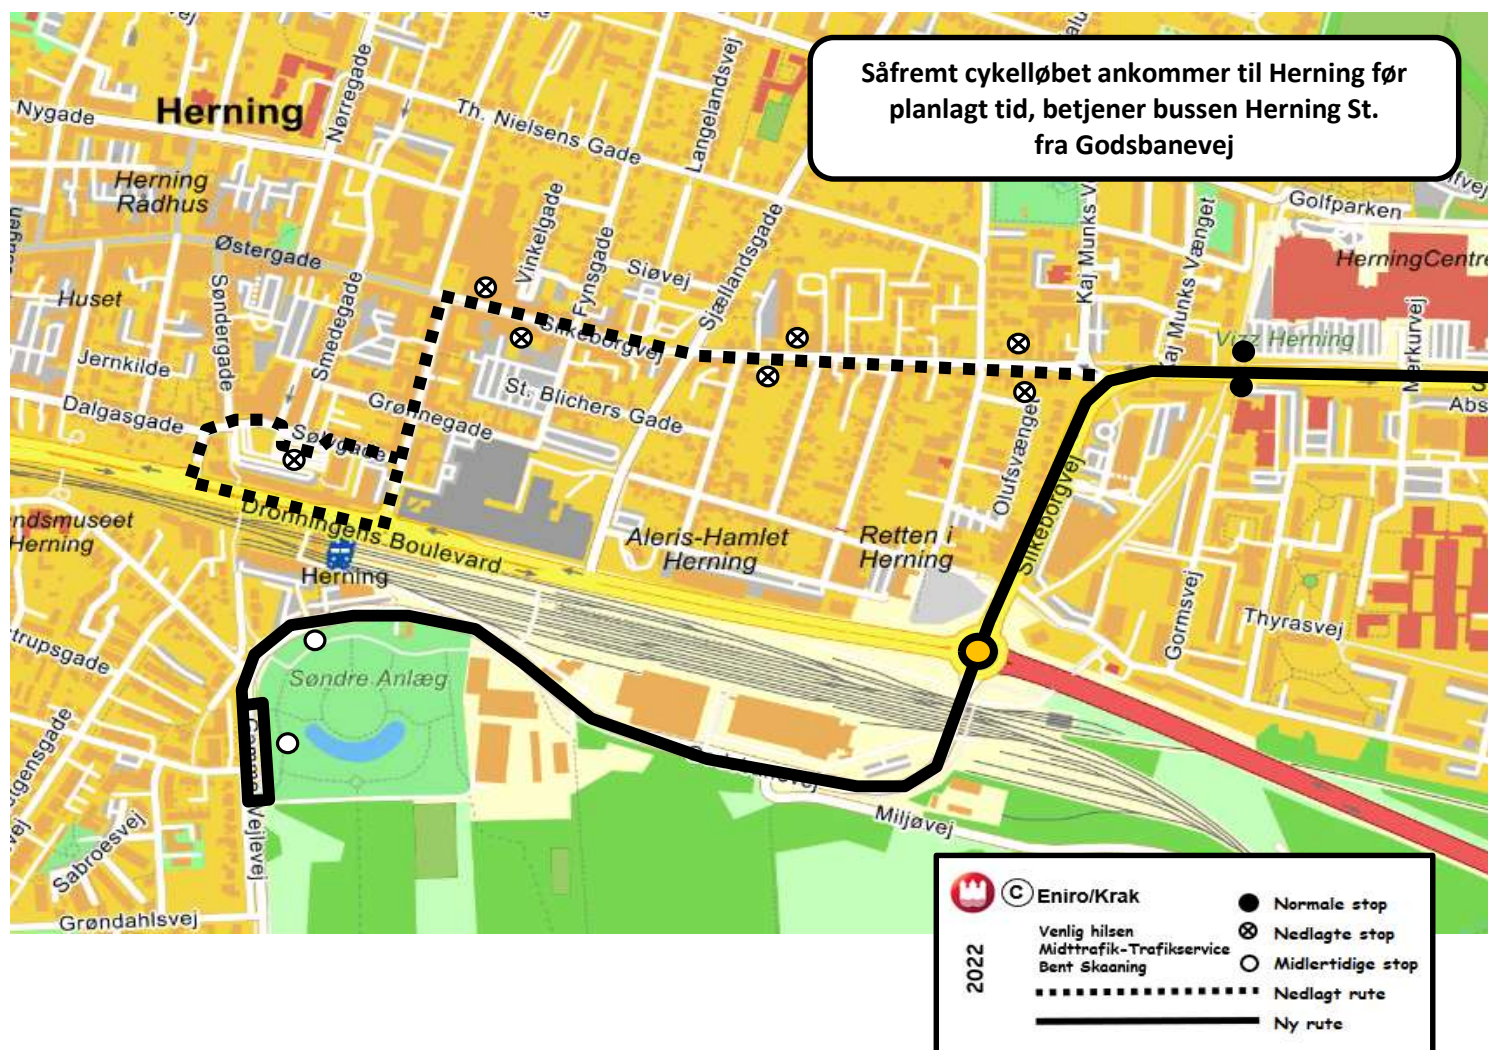

# Omkørsel for linje 2

**Torsdag 18. juni**  
**mellem kl. 16:00 og 18:00**

På grund af arrangementet "Post Nord - Danmark rundt" - køres nedenstående omkørsel.

**Her kører bussen ikke:** Silkeborgvej, Østergade, Fønnesbecksgade, Søvgade.

**Omkørsel:** Fortsætter ad Silkeborgvej, Godsbanevej. p-plads på Gammel Vejlevej.

**Her stopper bussen ikke:** Th Nielsensgade/Silkeborgvej, Sjællandsgade/Silkeborgvej, Østergade/Kongrescentret og Herring St. Bus

**Benyt i stedet:** midletidigt stoppested Herring St. - Godsbanevej eller ordinært Silkeborgvej/Herringcentret Indgang E

**BEMÆRK** - der er en anden omkørsel mellem kl. 15 og 16 hvor bussen ikke betjener Hammerum - Birk - Herring.

Linje 2:

Berører afgangene kl. 14:40 - 15:10 - 15:40 - 16:10 - 16:40 -  
17:10 - 17:40

Linje 5:

Berører afgangene kl. 15:25 - 16:25 - 17:25