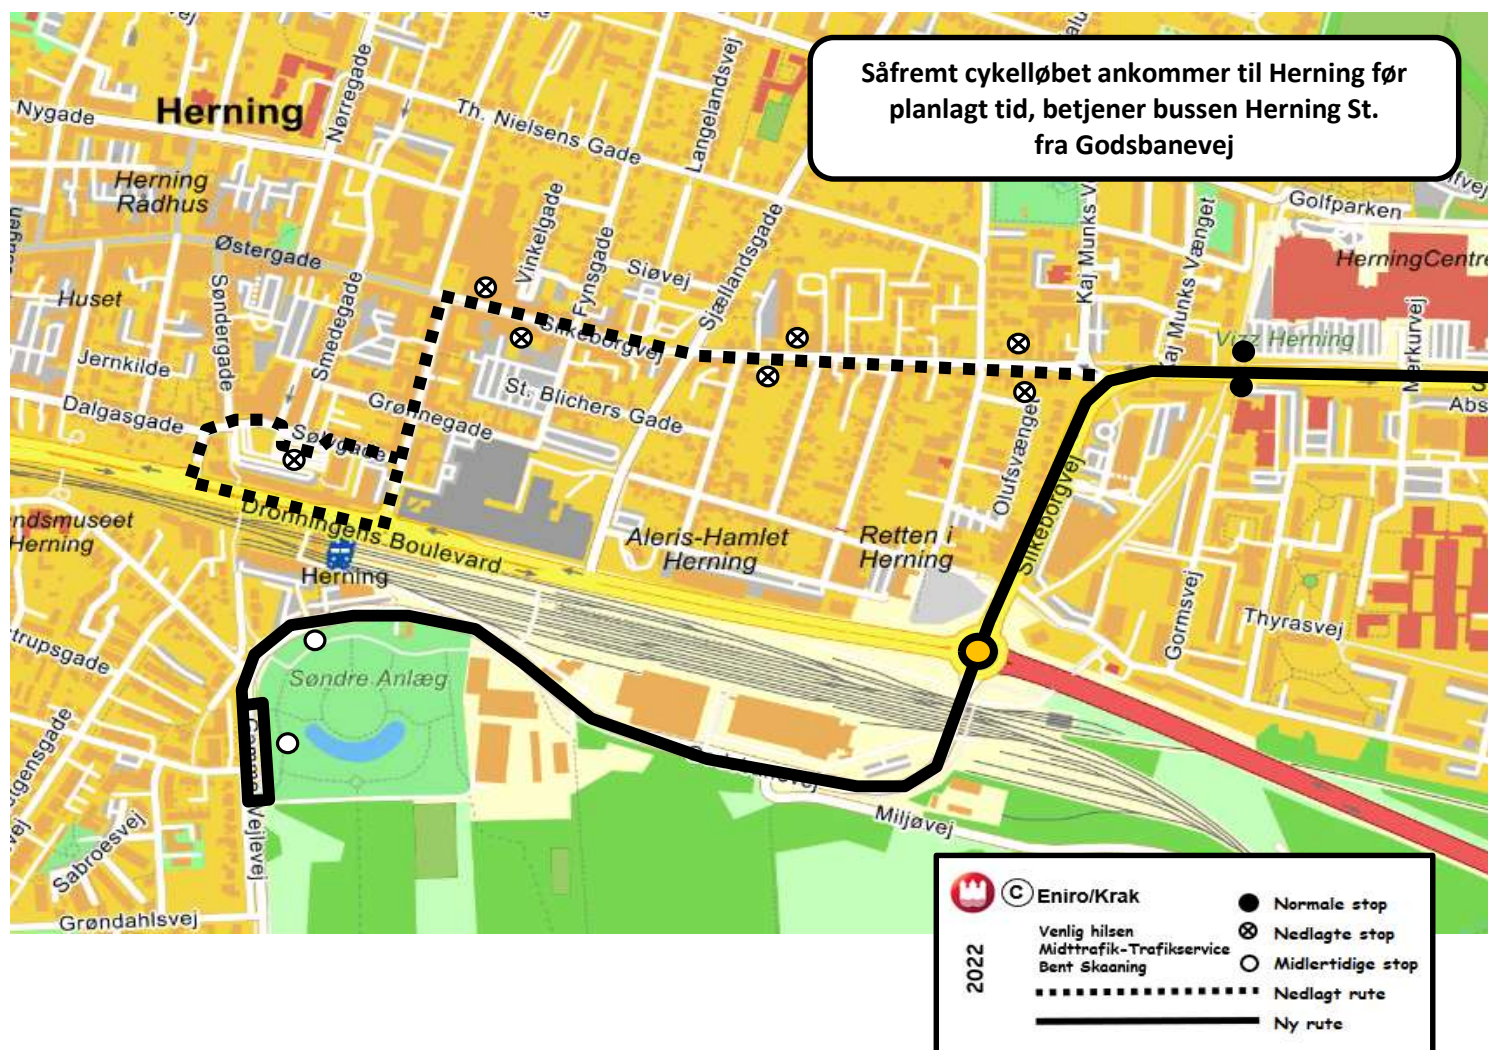

# Omkørsel for linje 5

**Torsdag 18. juni**  
**mellem kl. 16:00 og 18:00**

På grund af arrangementet "Post Nord - Danmark rundt" - køres nedenstående omkørsel.

**Her kører bussen ikke:** Silkeborgvej, Østergade, Fønnesbecksgade, Søvgade.

**Omkørsel:** Fortsætter ad Silkeborgvej, Godsbanevej. p-plads på Gammel Vejlevej.

**Her stopper bussen ikke:** Th Nielsensgade/Silkeborgvej, Sjællandsgade/Silkeborgvej, Østergade/Kongrescentret og Herring St. Bus

**Benyt i stedet:** midletidigt stoppested Herring St. - Godsbanevej eller ordinært Silkeborgvej/Herringcentret Indgang E

**BEMÆRK** - afgang kl. 15:25 fra Herring St. er nedlagt.

Linje 2:

Berører afgangene kl. 14:40 - 15:10 - 15:40 - 16:10 - 16:40 -  
17:10 - 17:40

Linje 5:

Berører afgangene kl. 15:25 - 16:25 - 17:25