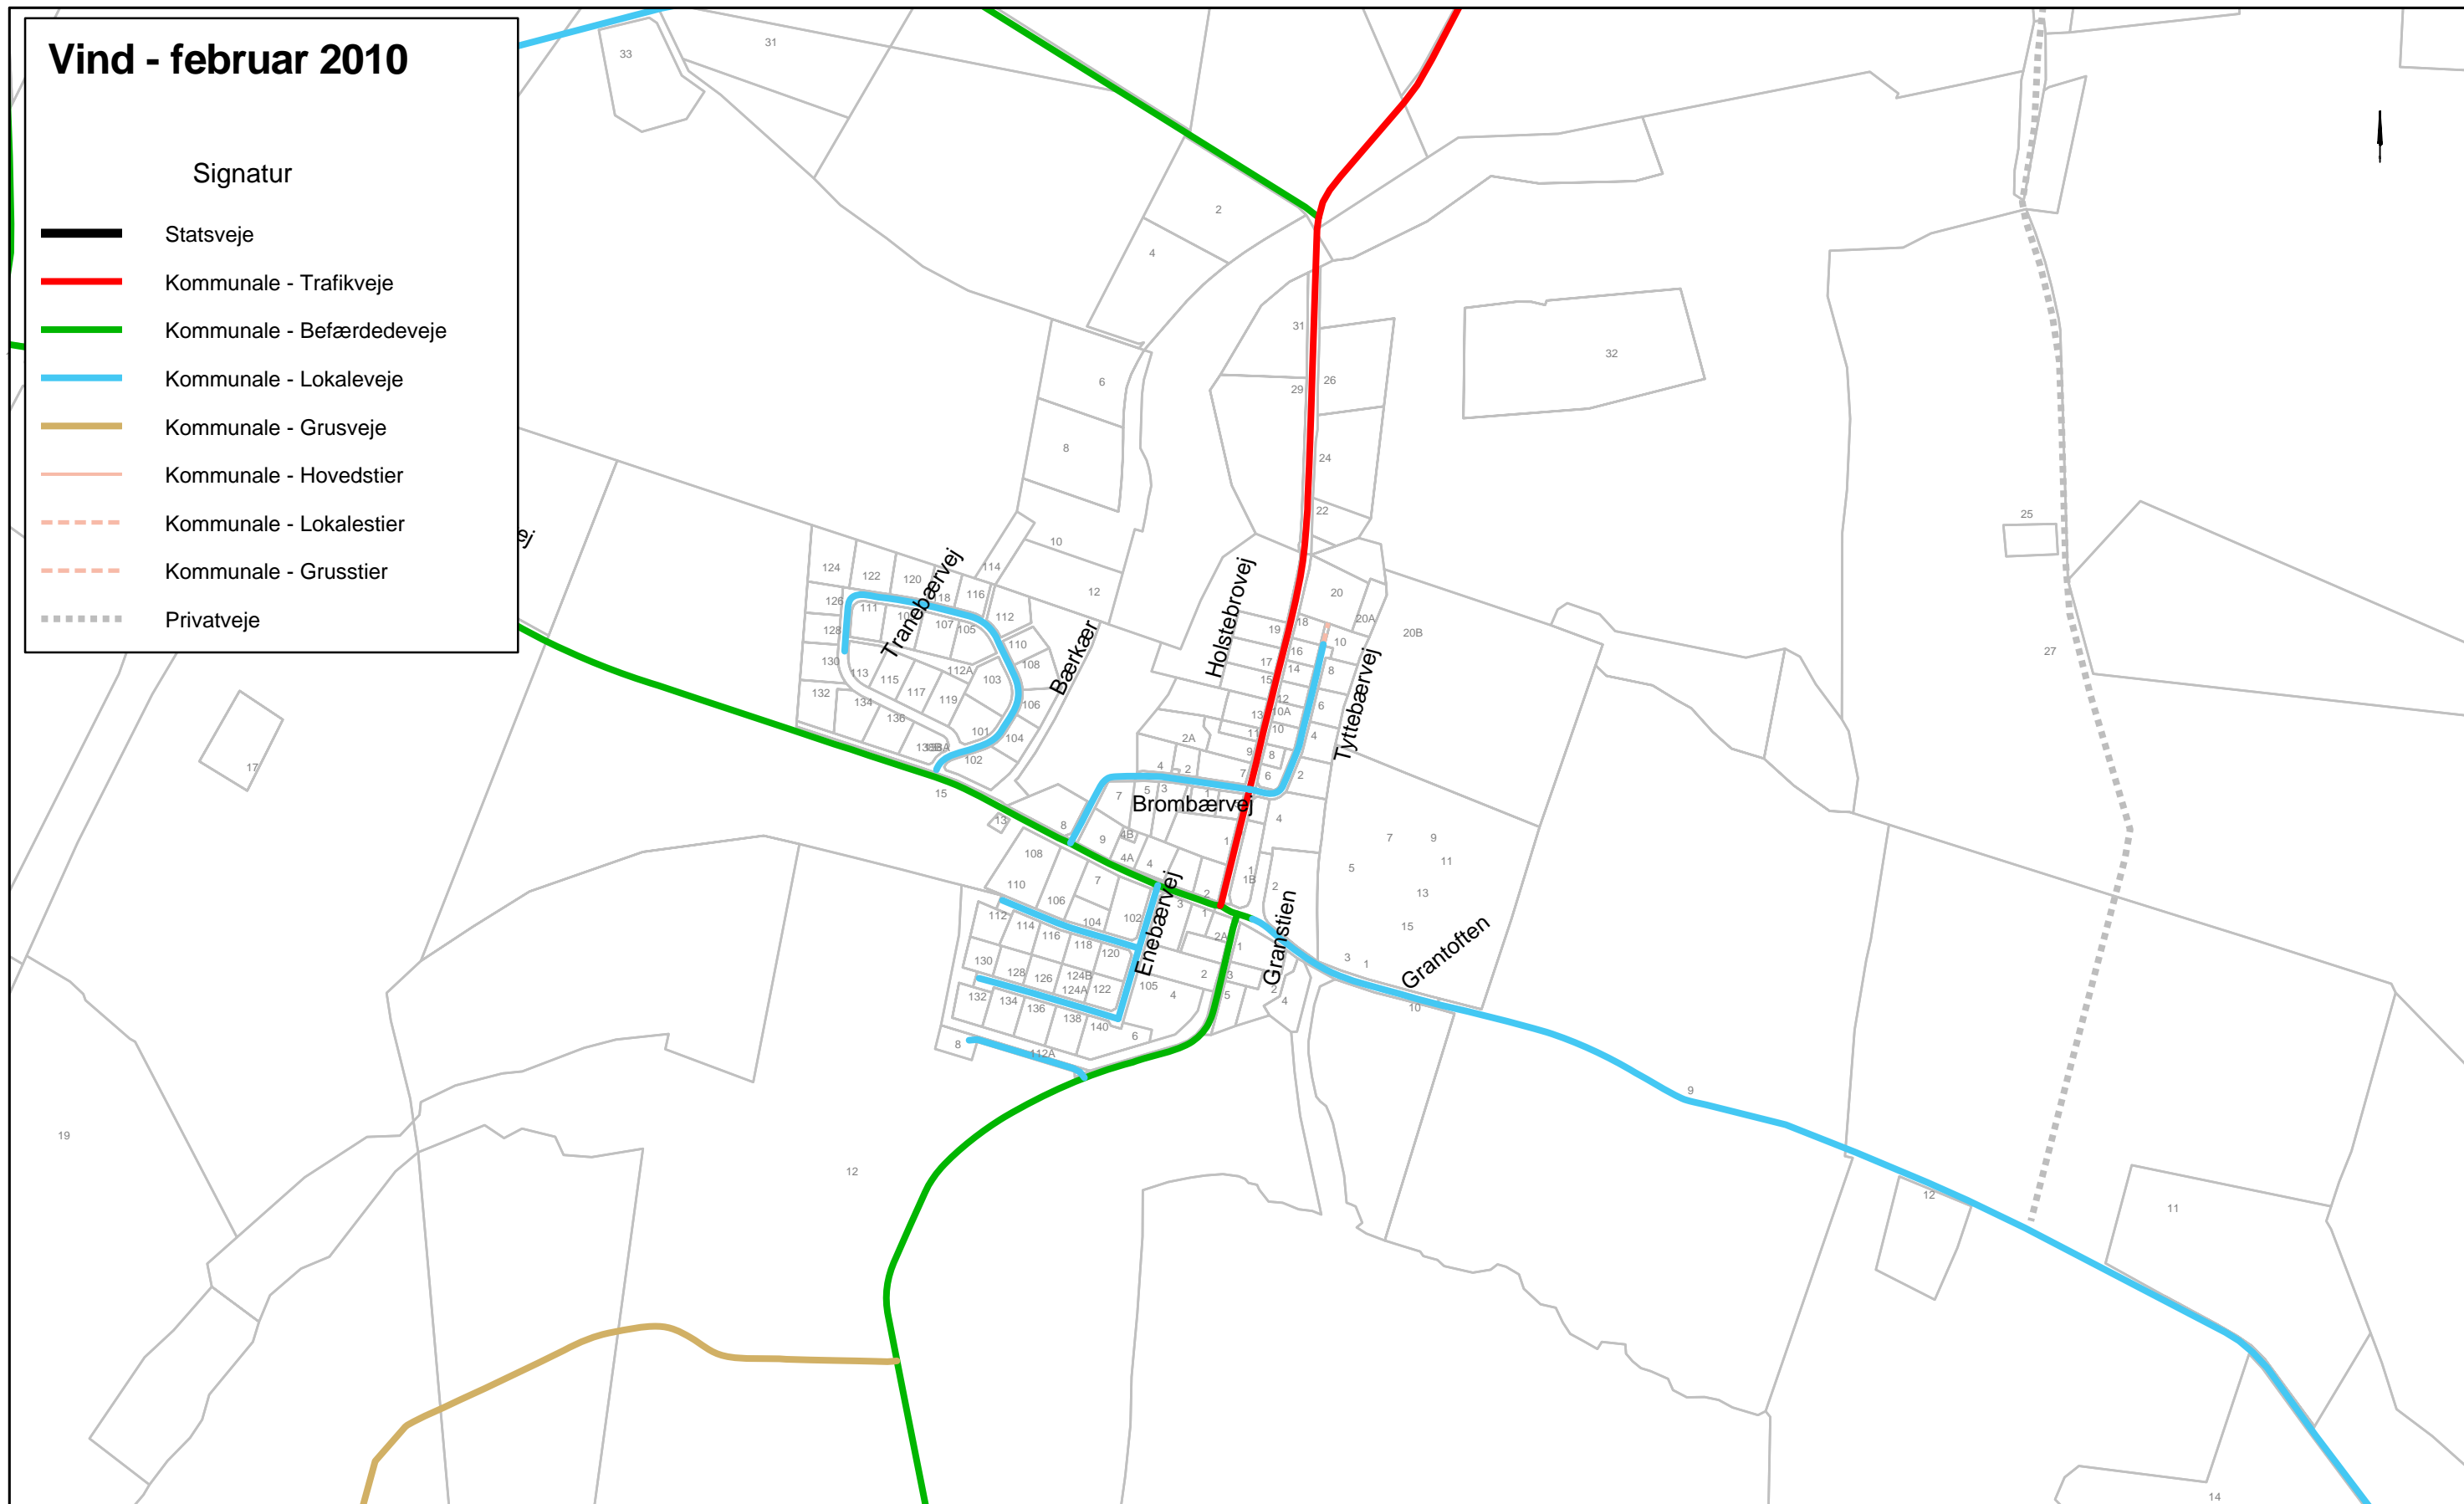

Vind - februar 2010

Signatur

- Statsveje
- Kommunale - Trafikveje
- Kommunale - Befærdedeveje
- Kommunale - Lokaleveje
- Kommunale - Grusveje
- Kommunale - Hovedstier
- Kommunale - Lokalestier
- Kommunale - Grusstier
- Privatveje

0 120 240 360 480 600 m