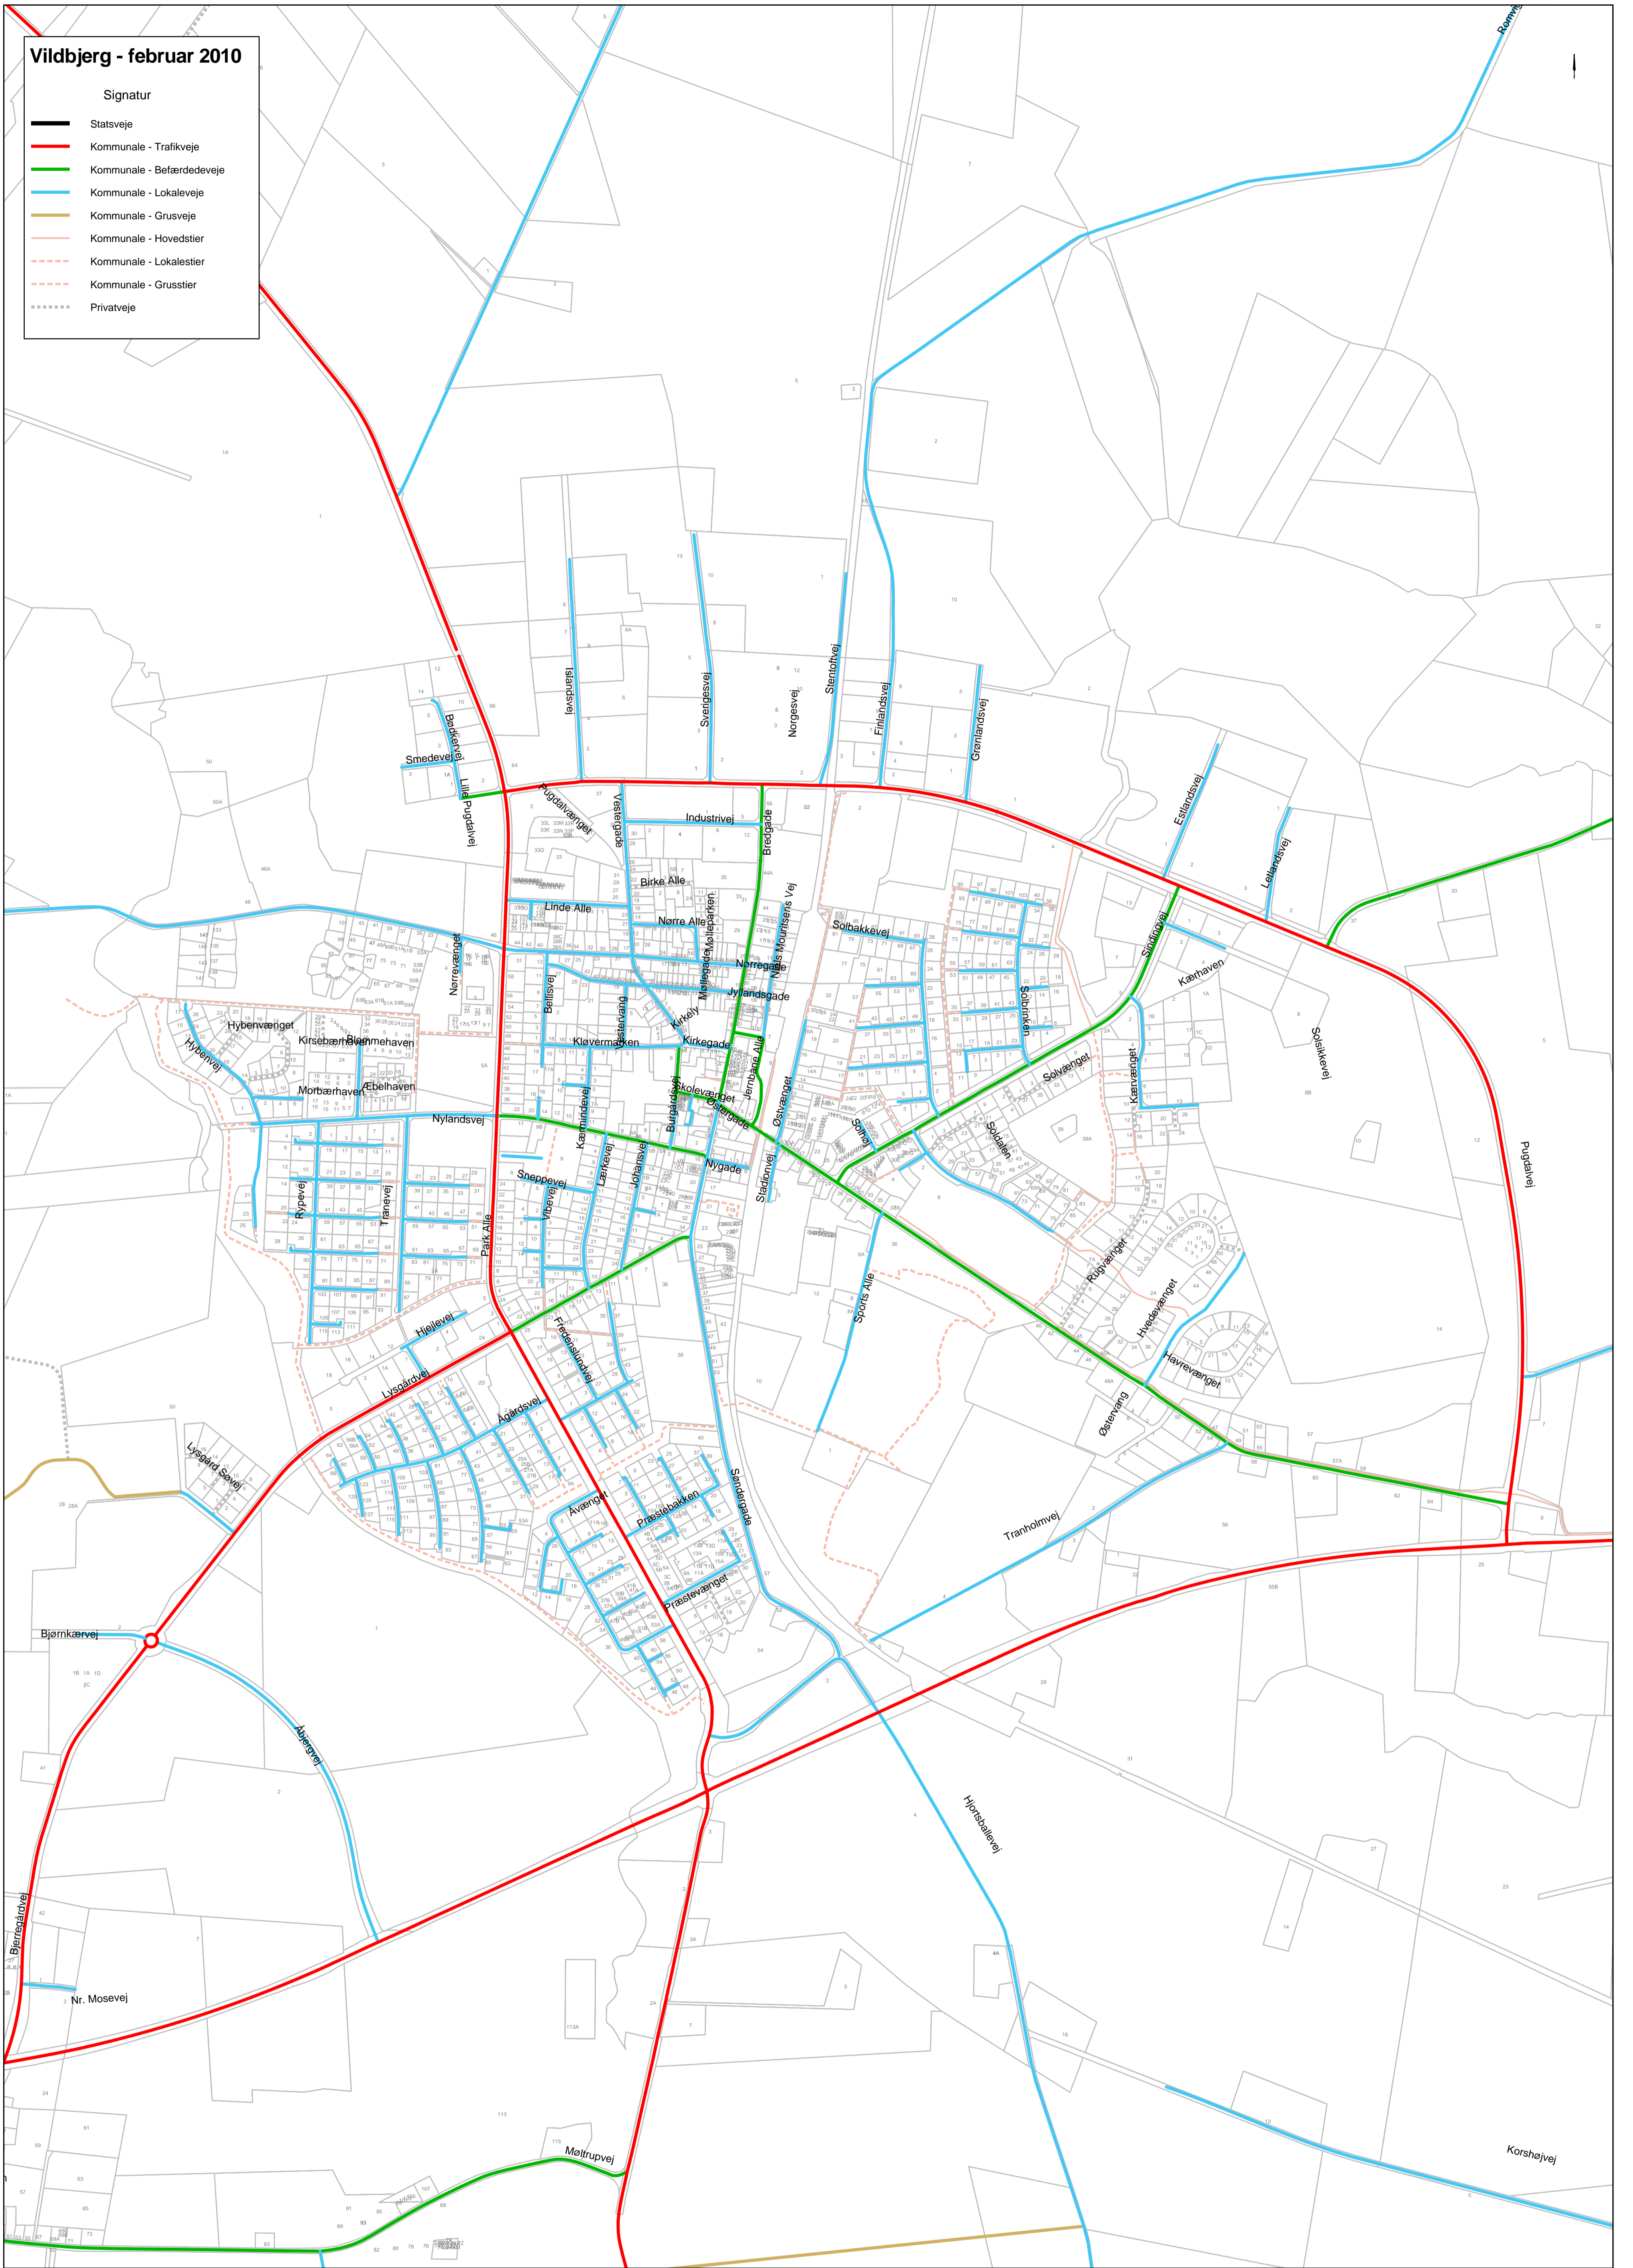

# Vildbjerg - februar 2010

Signatur

- Statsveje
- Kommunale - Trafikveje
- Kommunale - Befærdedeveje
- Kommunale - Lokaleveje
- Kommunale - Grusveje
- Kommunale - Hovedstier
- Kommunale - Lokalestier
- Kommunale - Grusstier
- Privatveje

0 120 240 360 480 600 m