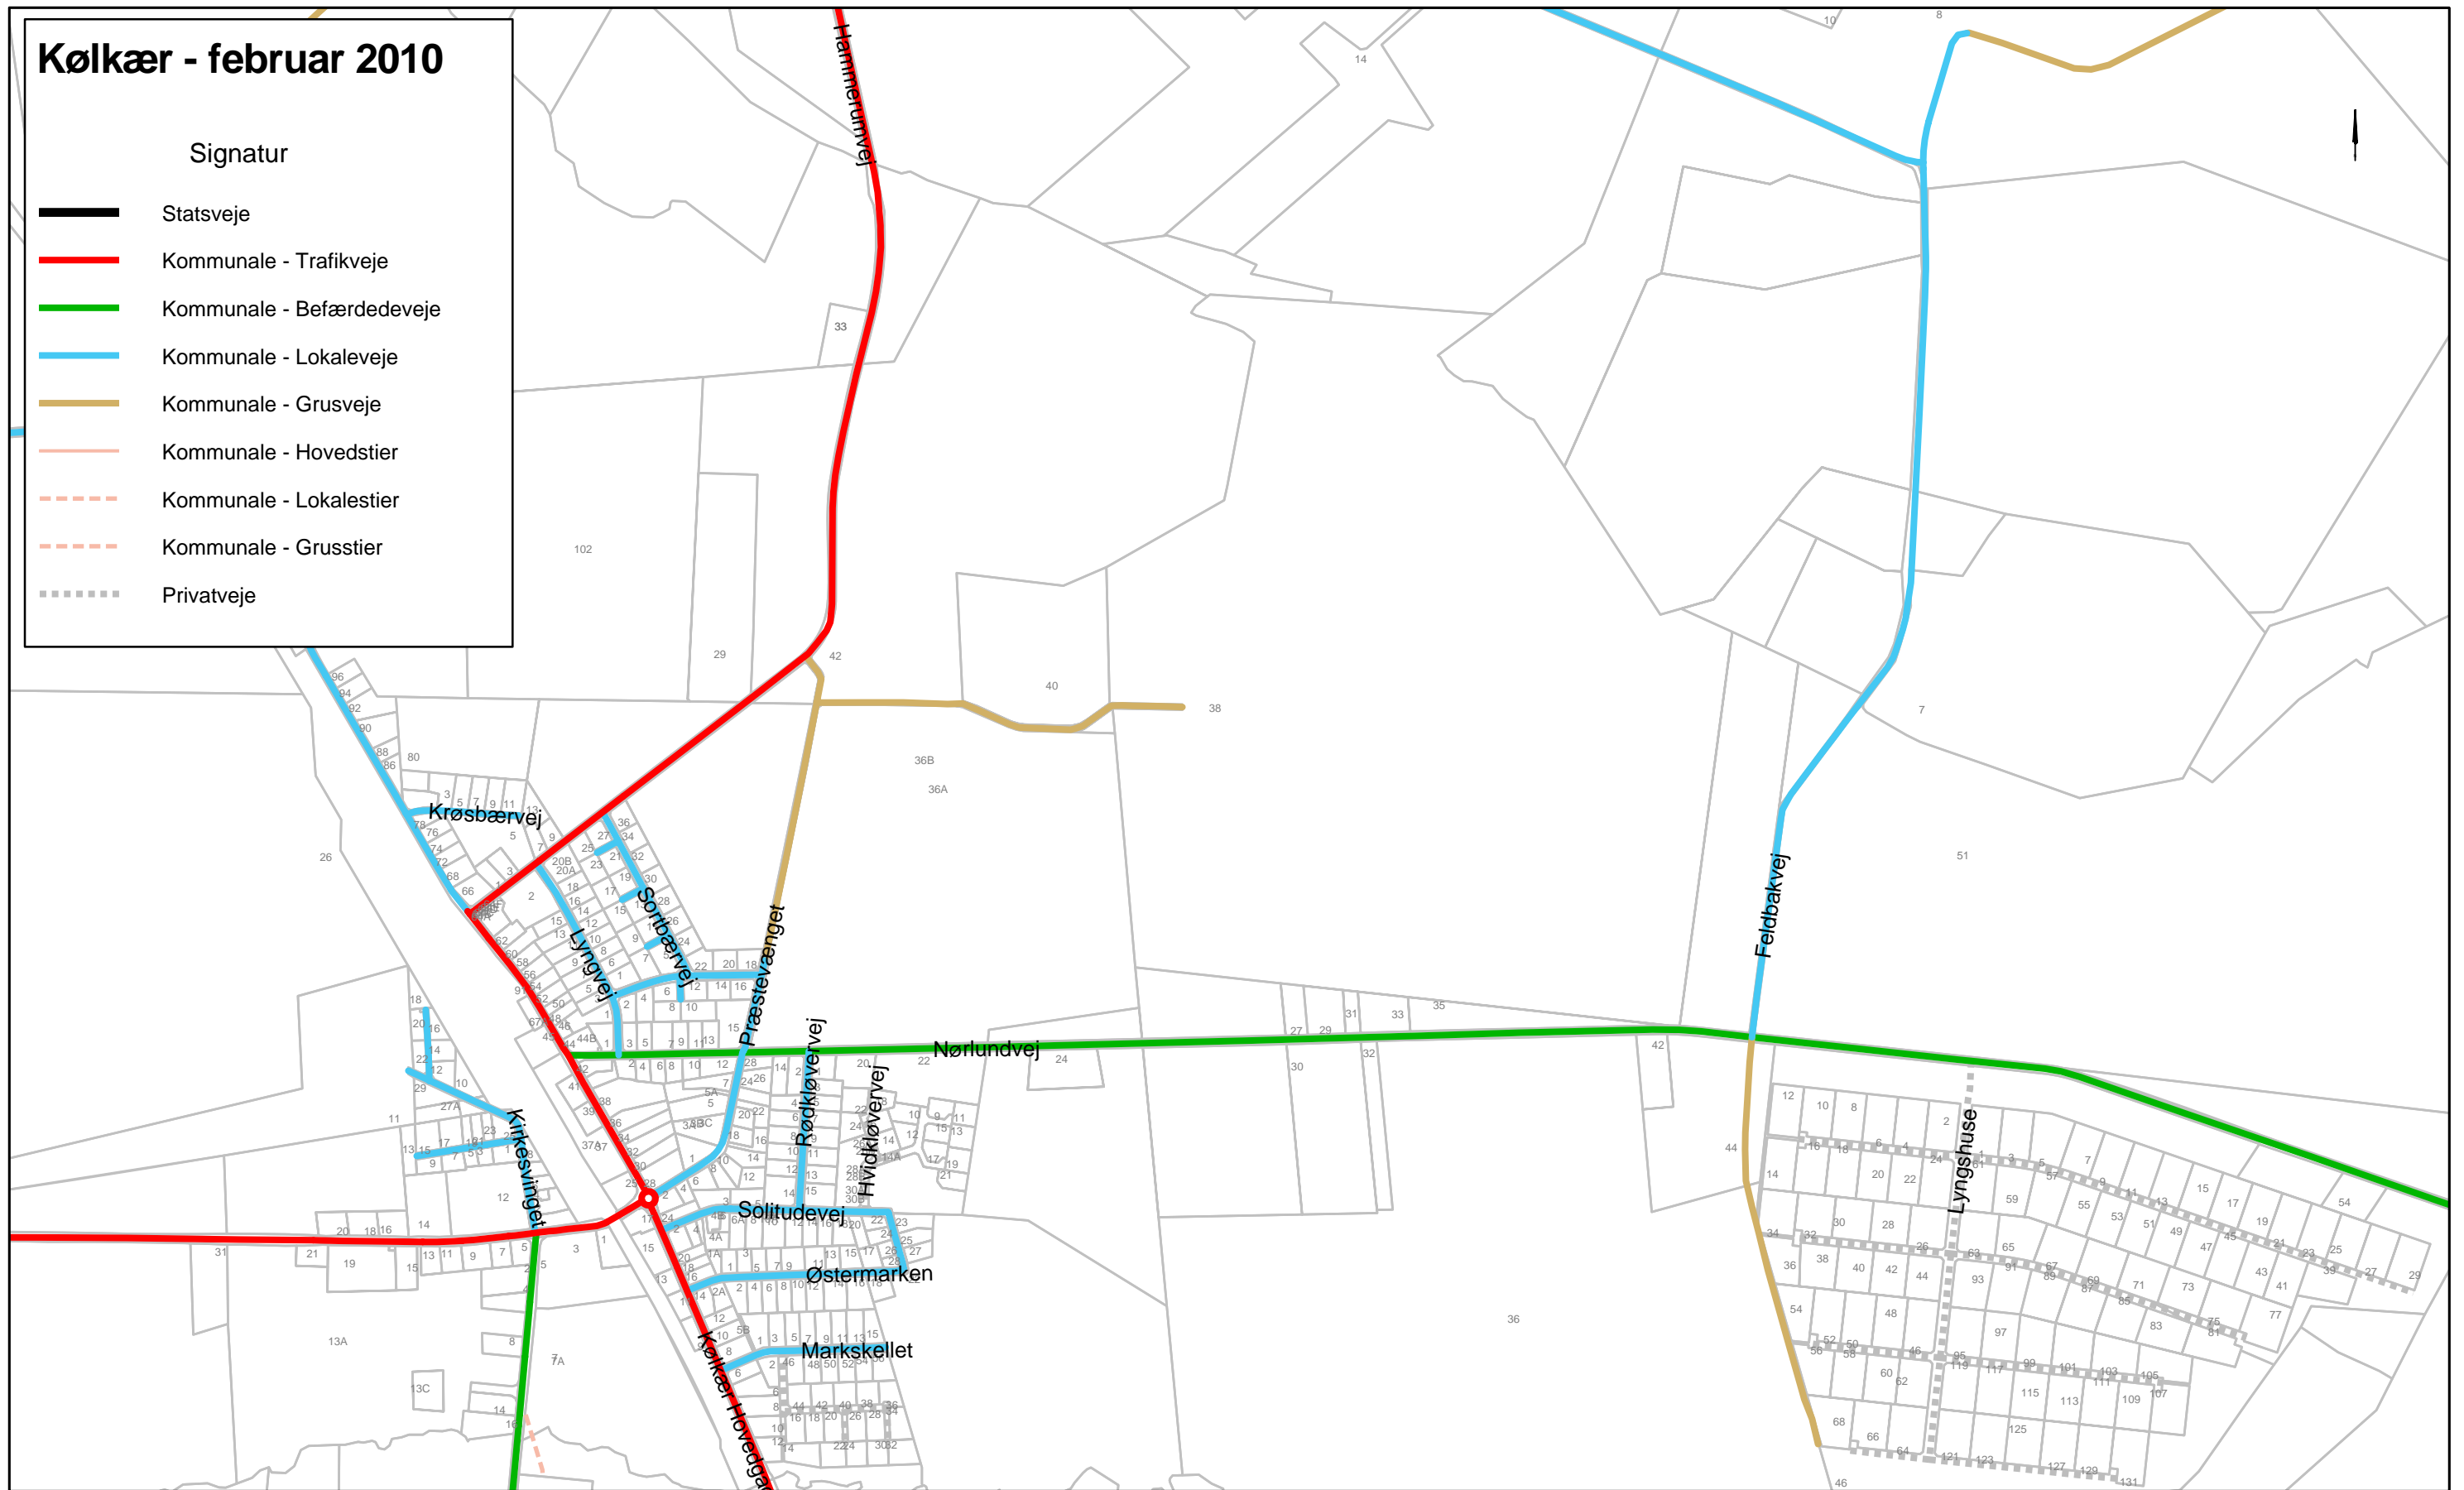

Kølkær - februar 2010

Signatur

- Statsveje
- Kommunale - Trafikveje
- Kommunale - Befærdedeveje
- Kommunale - Lokaleveje
- Kommunale - Grusveje
- Kommunale - Hovedstier
- Kommunale - Lokalestier
- Kommunale - Grusstier
- Privatveje

0 160 320 480 640 800 m