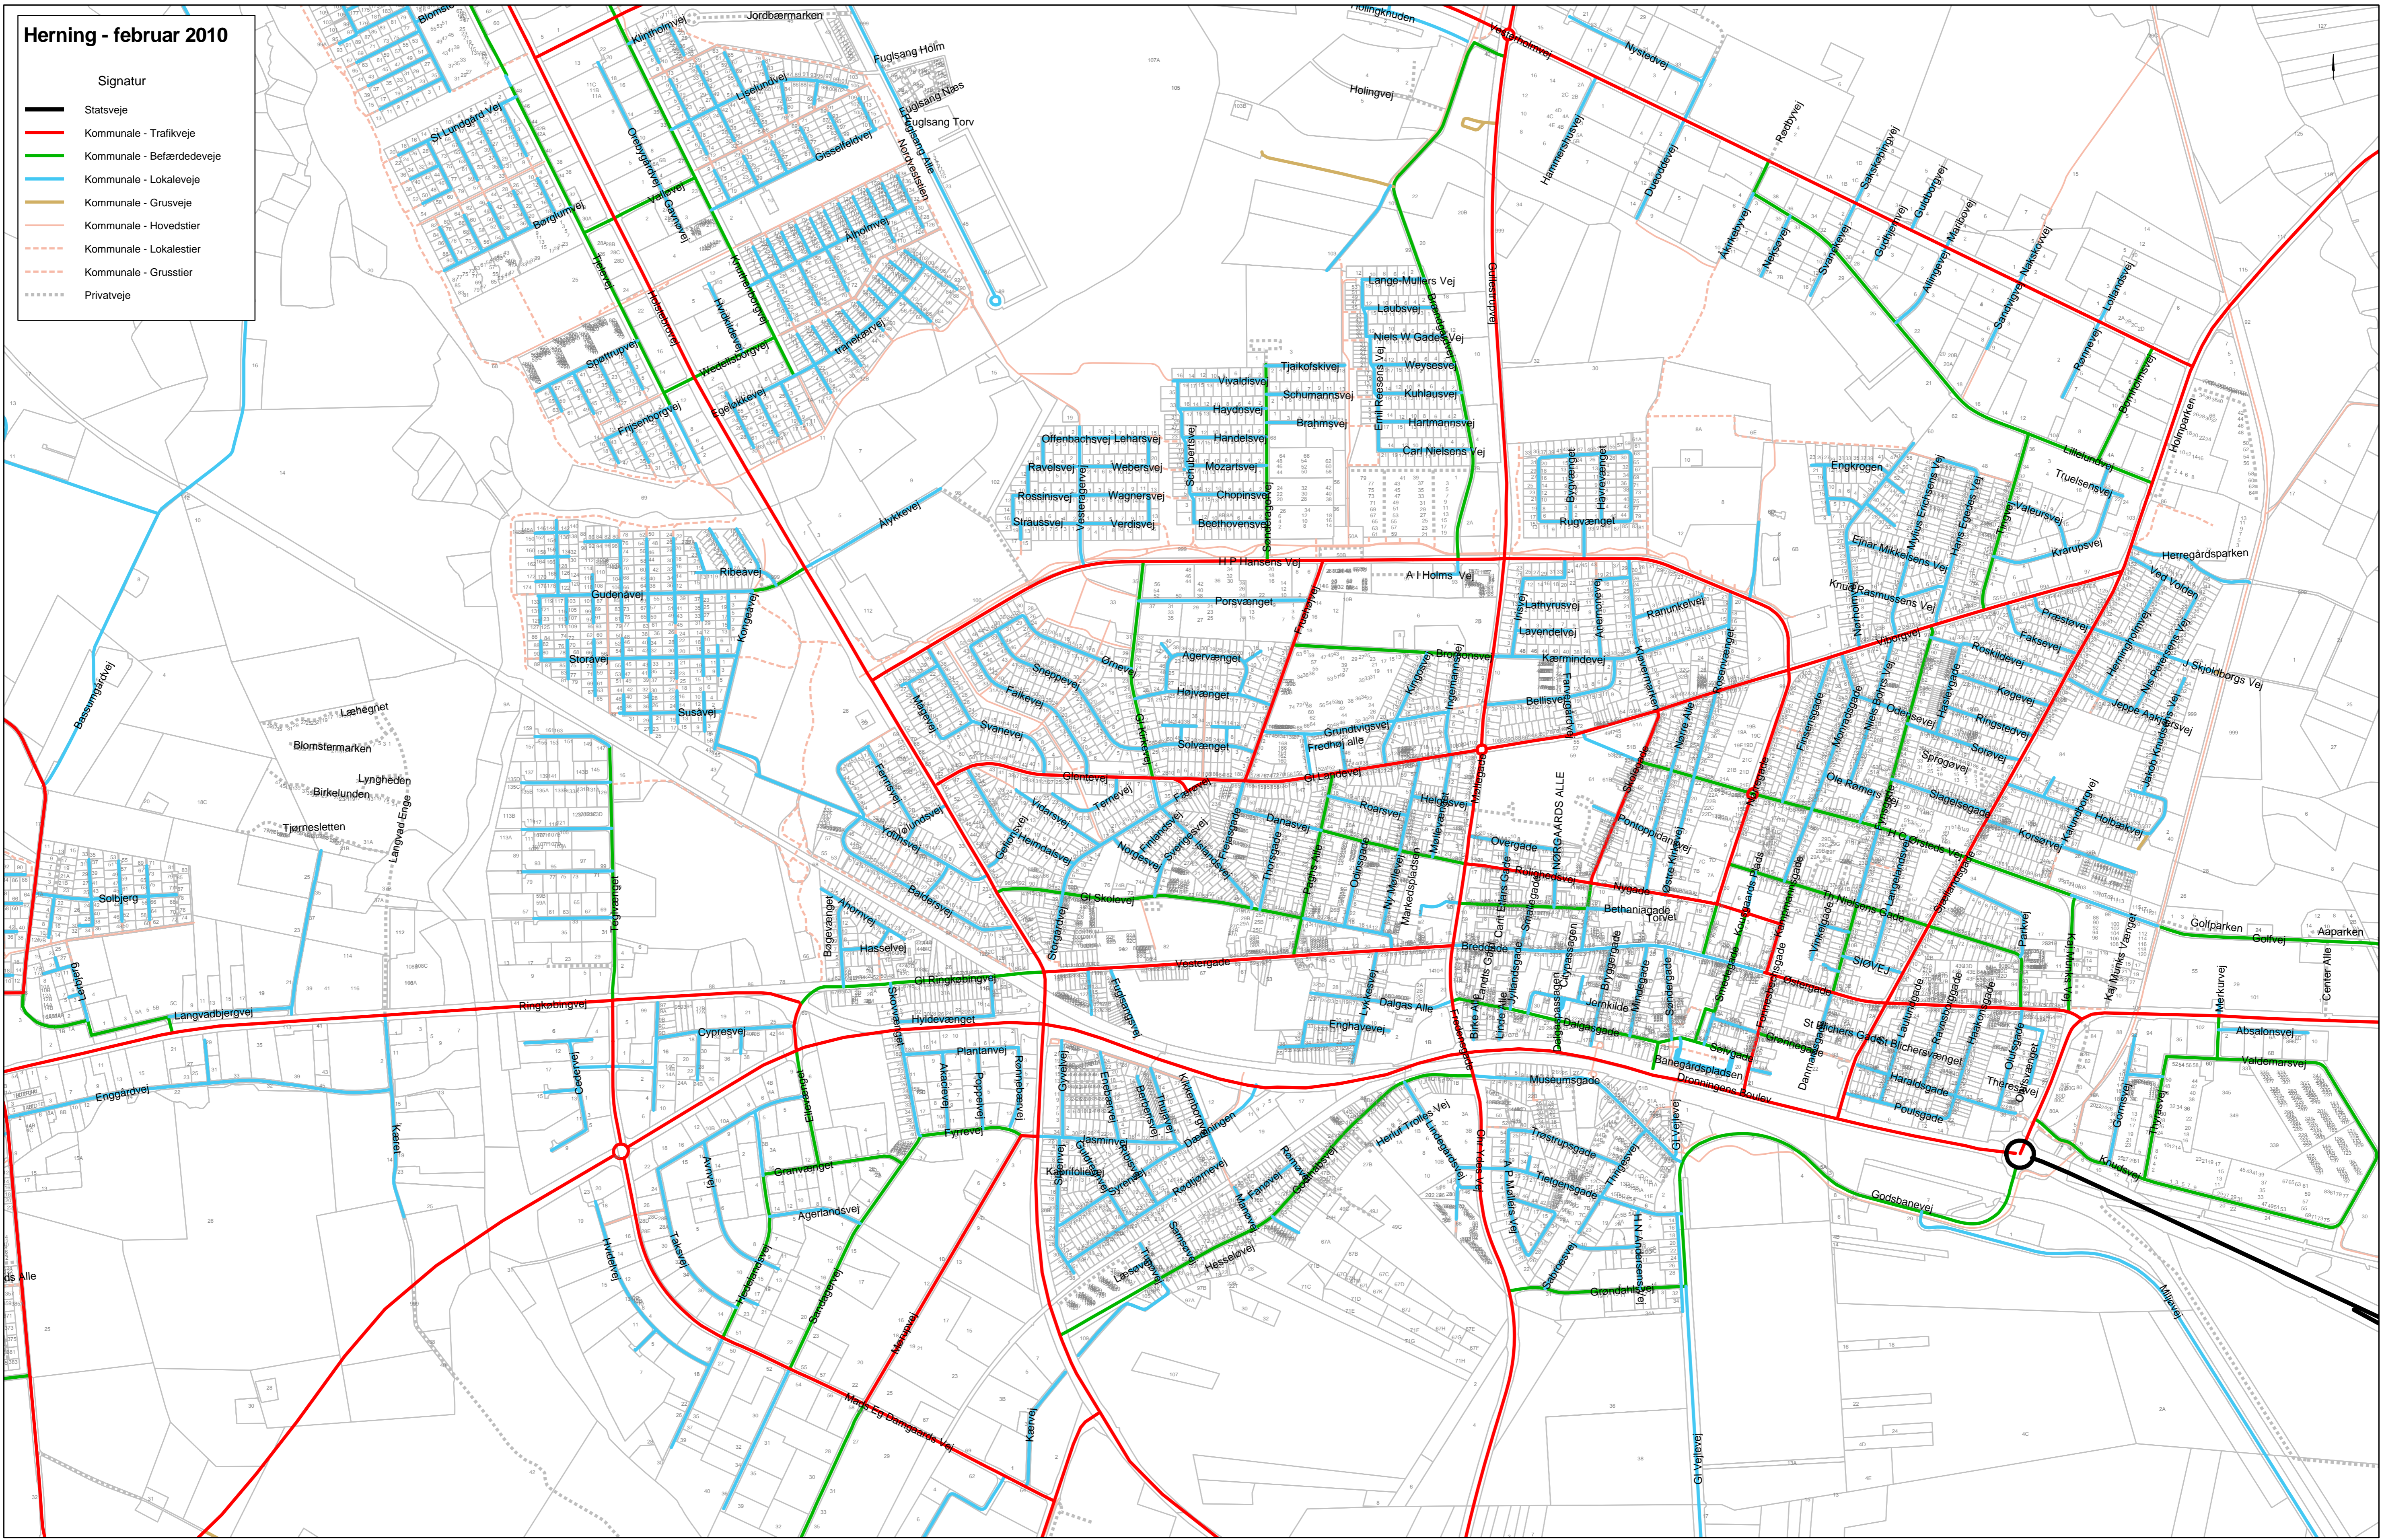

Herning - februar 2010

- Signatur
- Statsveje
 - Kommunale - Trafikveje
 - Kommunale - Befærdedeveje
 - Kommunale - Lokaleveje
 - Kommunale - Grusveje
 - Kommunale - Hovedstier
 - Kommunale - Lokalestier
 - Kommunale - Grusstier
 - Privatveje

0 160 320 480 640 800 m