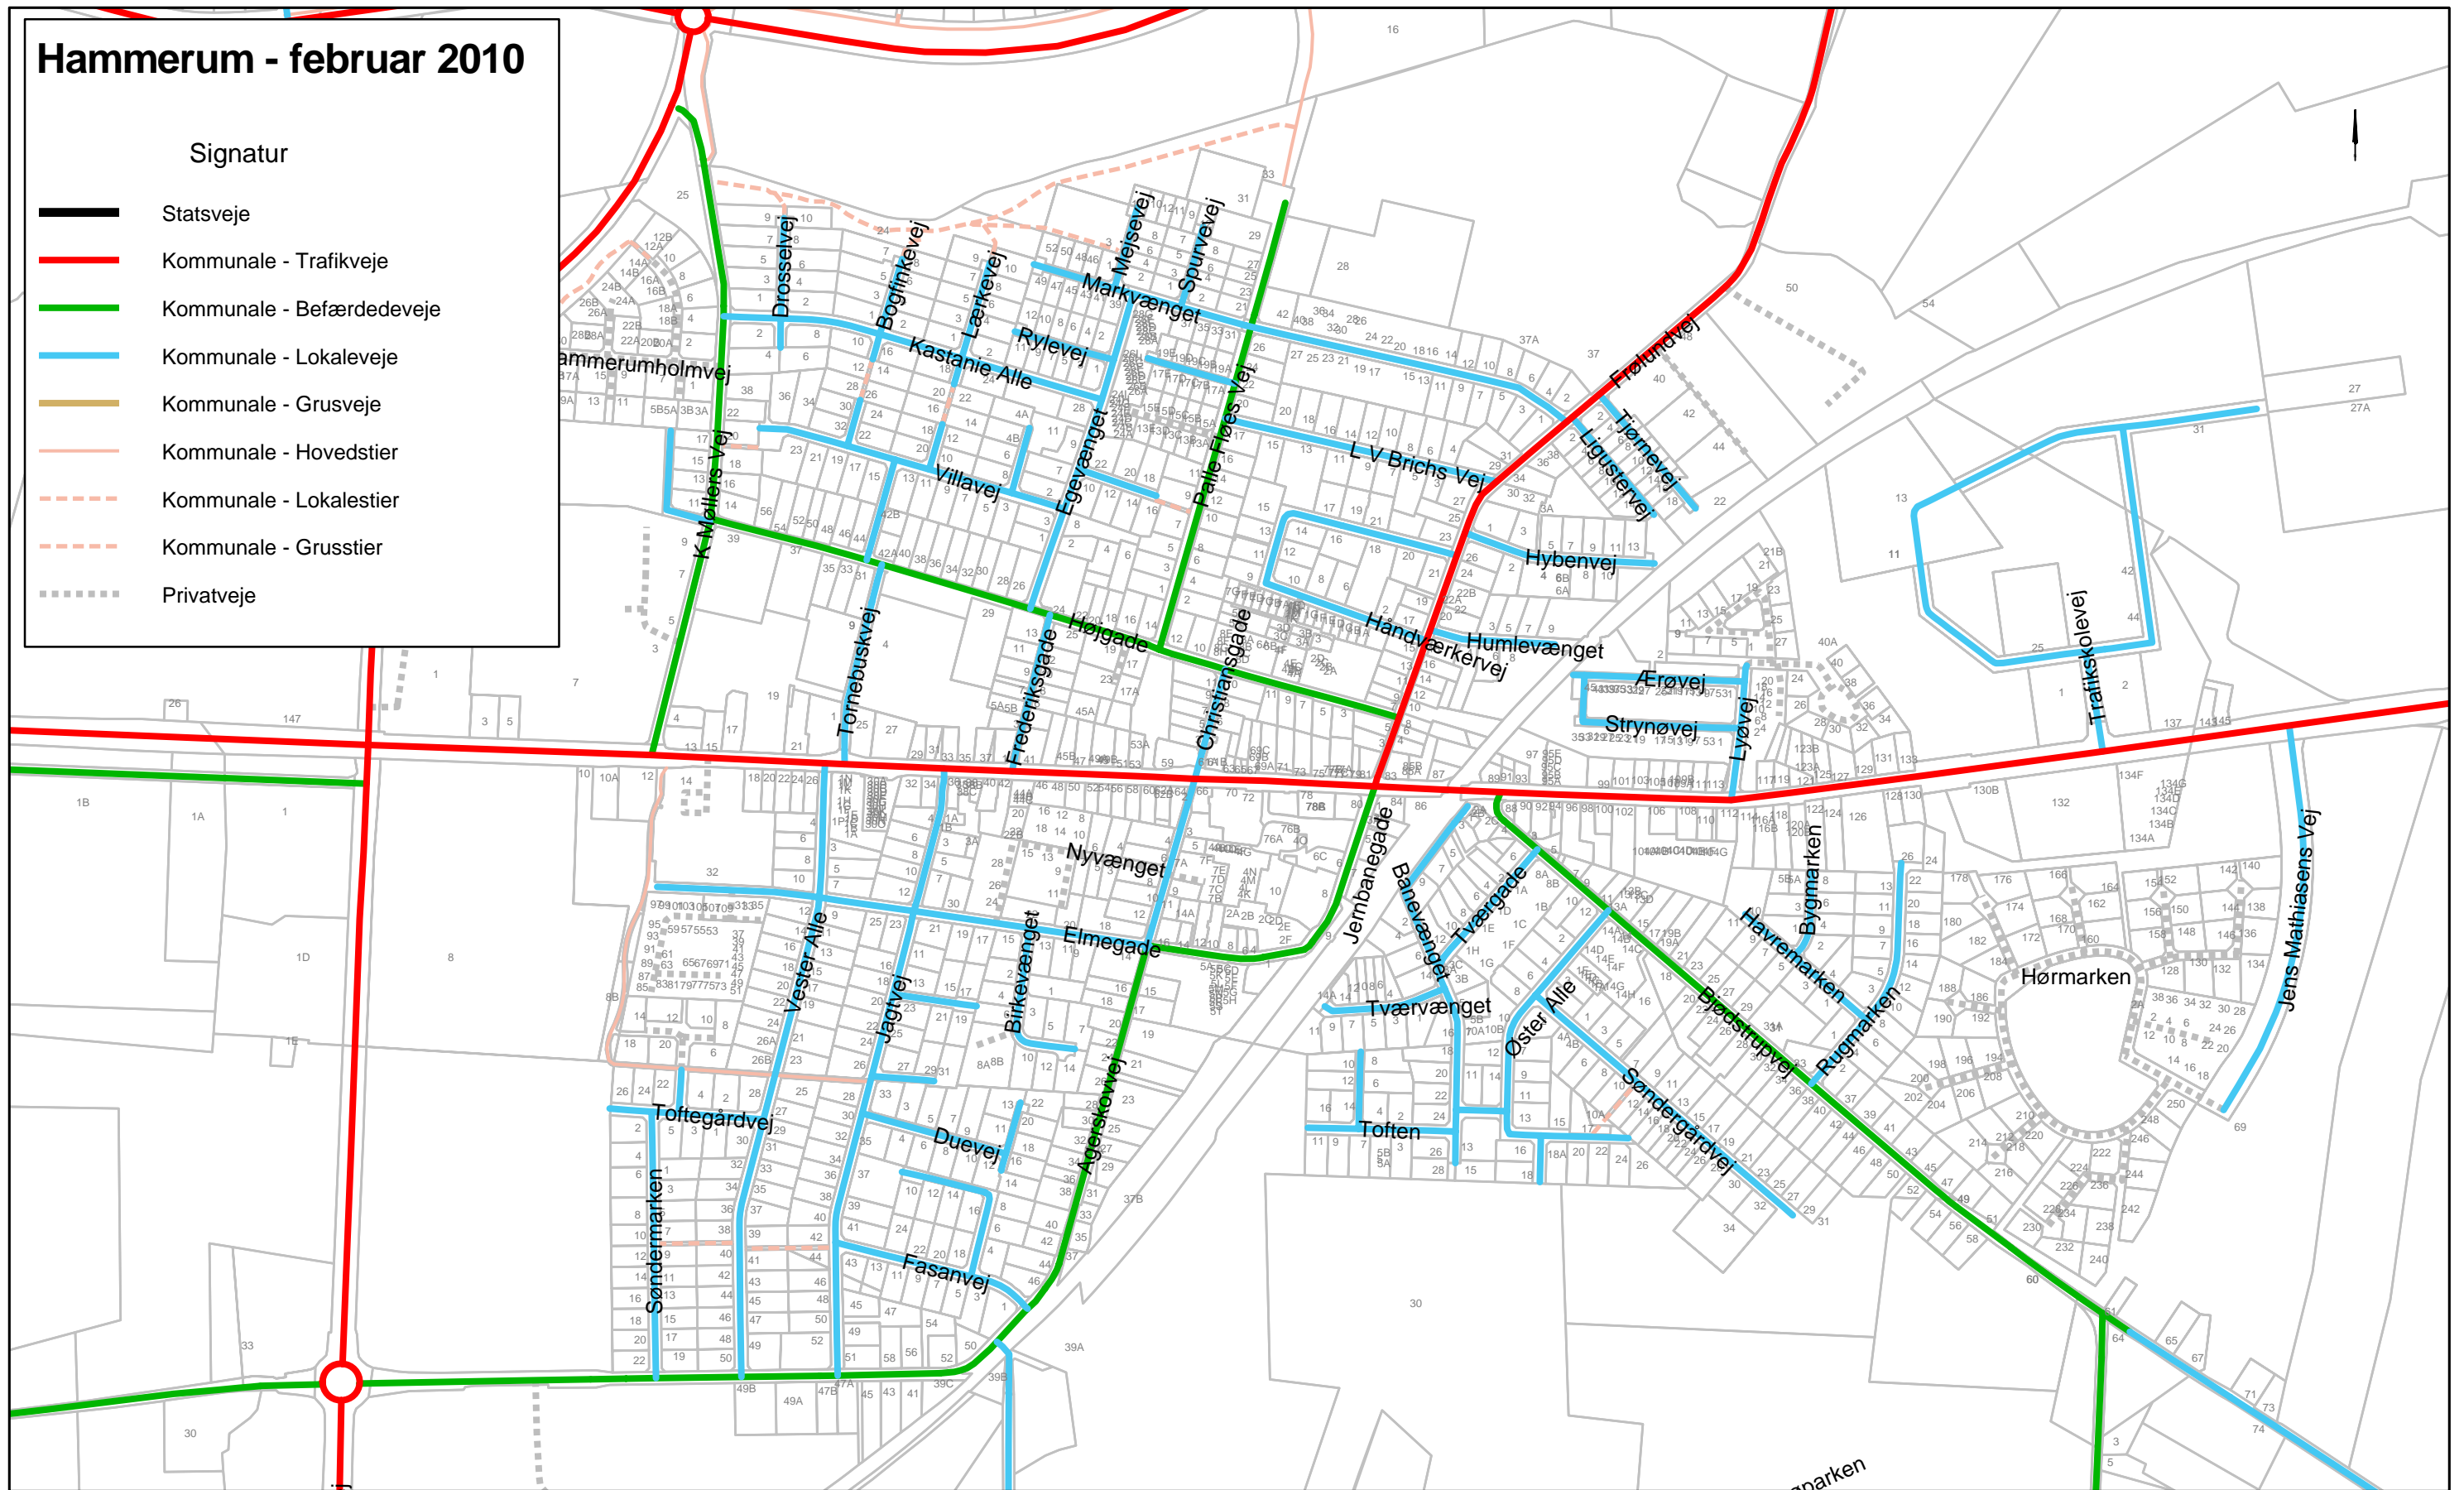

Hammerum - februar 2010

Signatur

- Statsveje
- Kommunale - Trafikveje
- Kommunale - Befærdedeveje
- Kommunale - Lokaleveje
- Kommunale - Grusveje
- Kommunale - Hovedstier
- Kommunale - Lokalestier
- Kommunale - Grusstier
- Privatveje

0 120 240 360 480 600 m