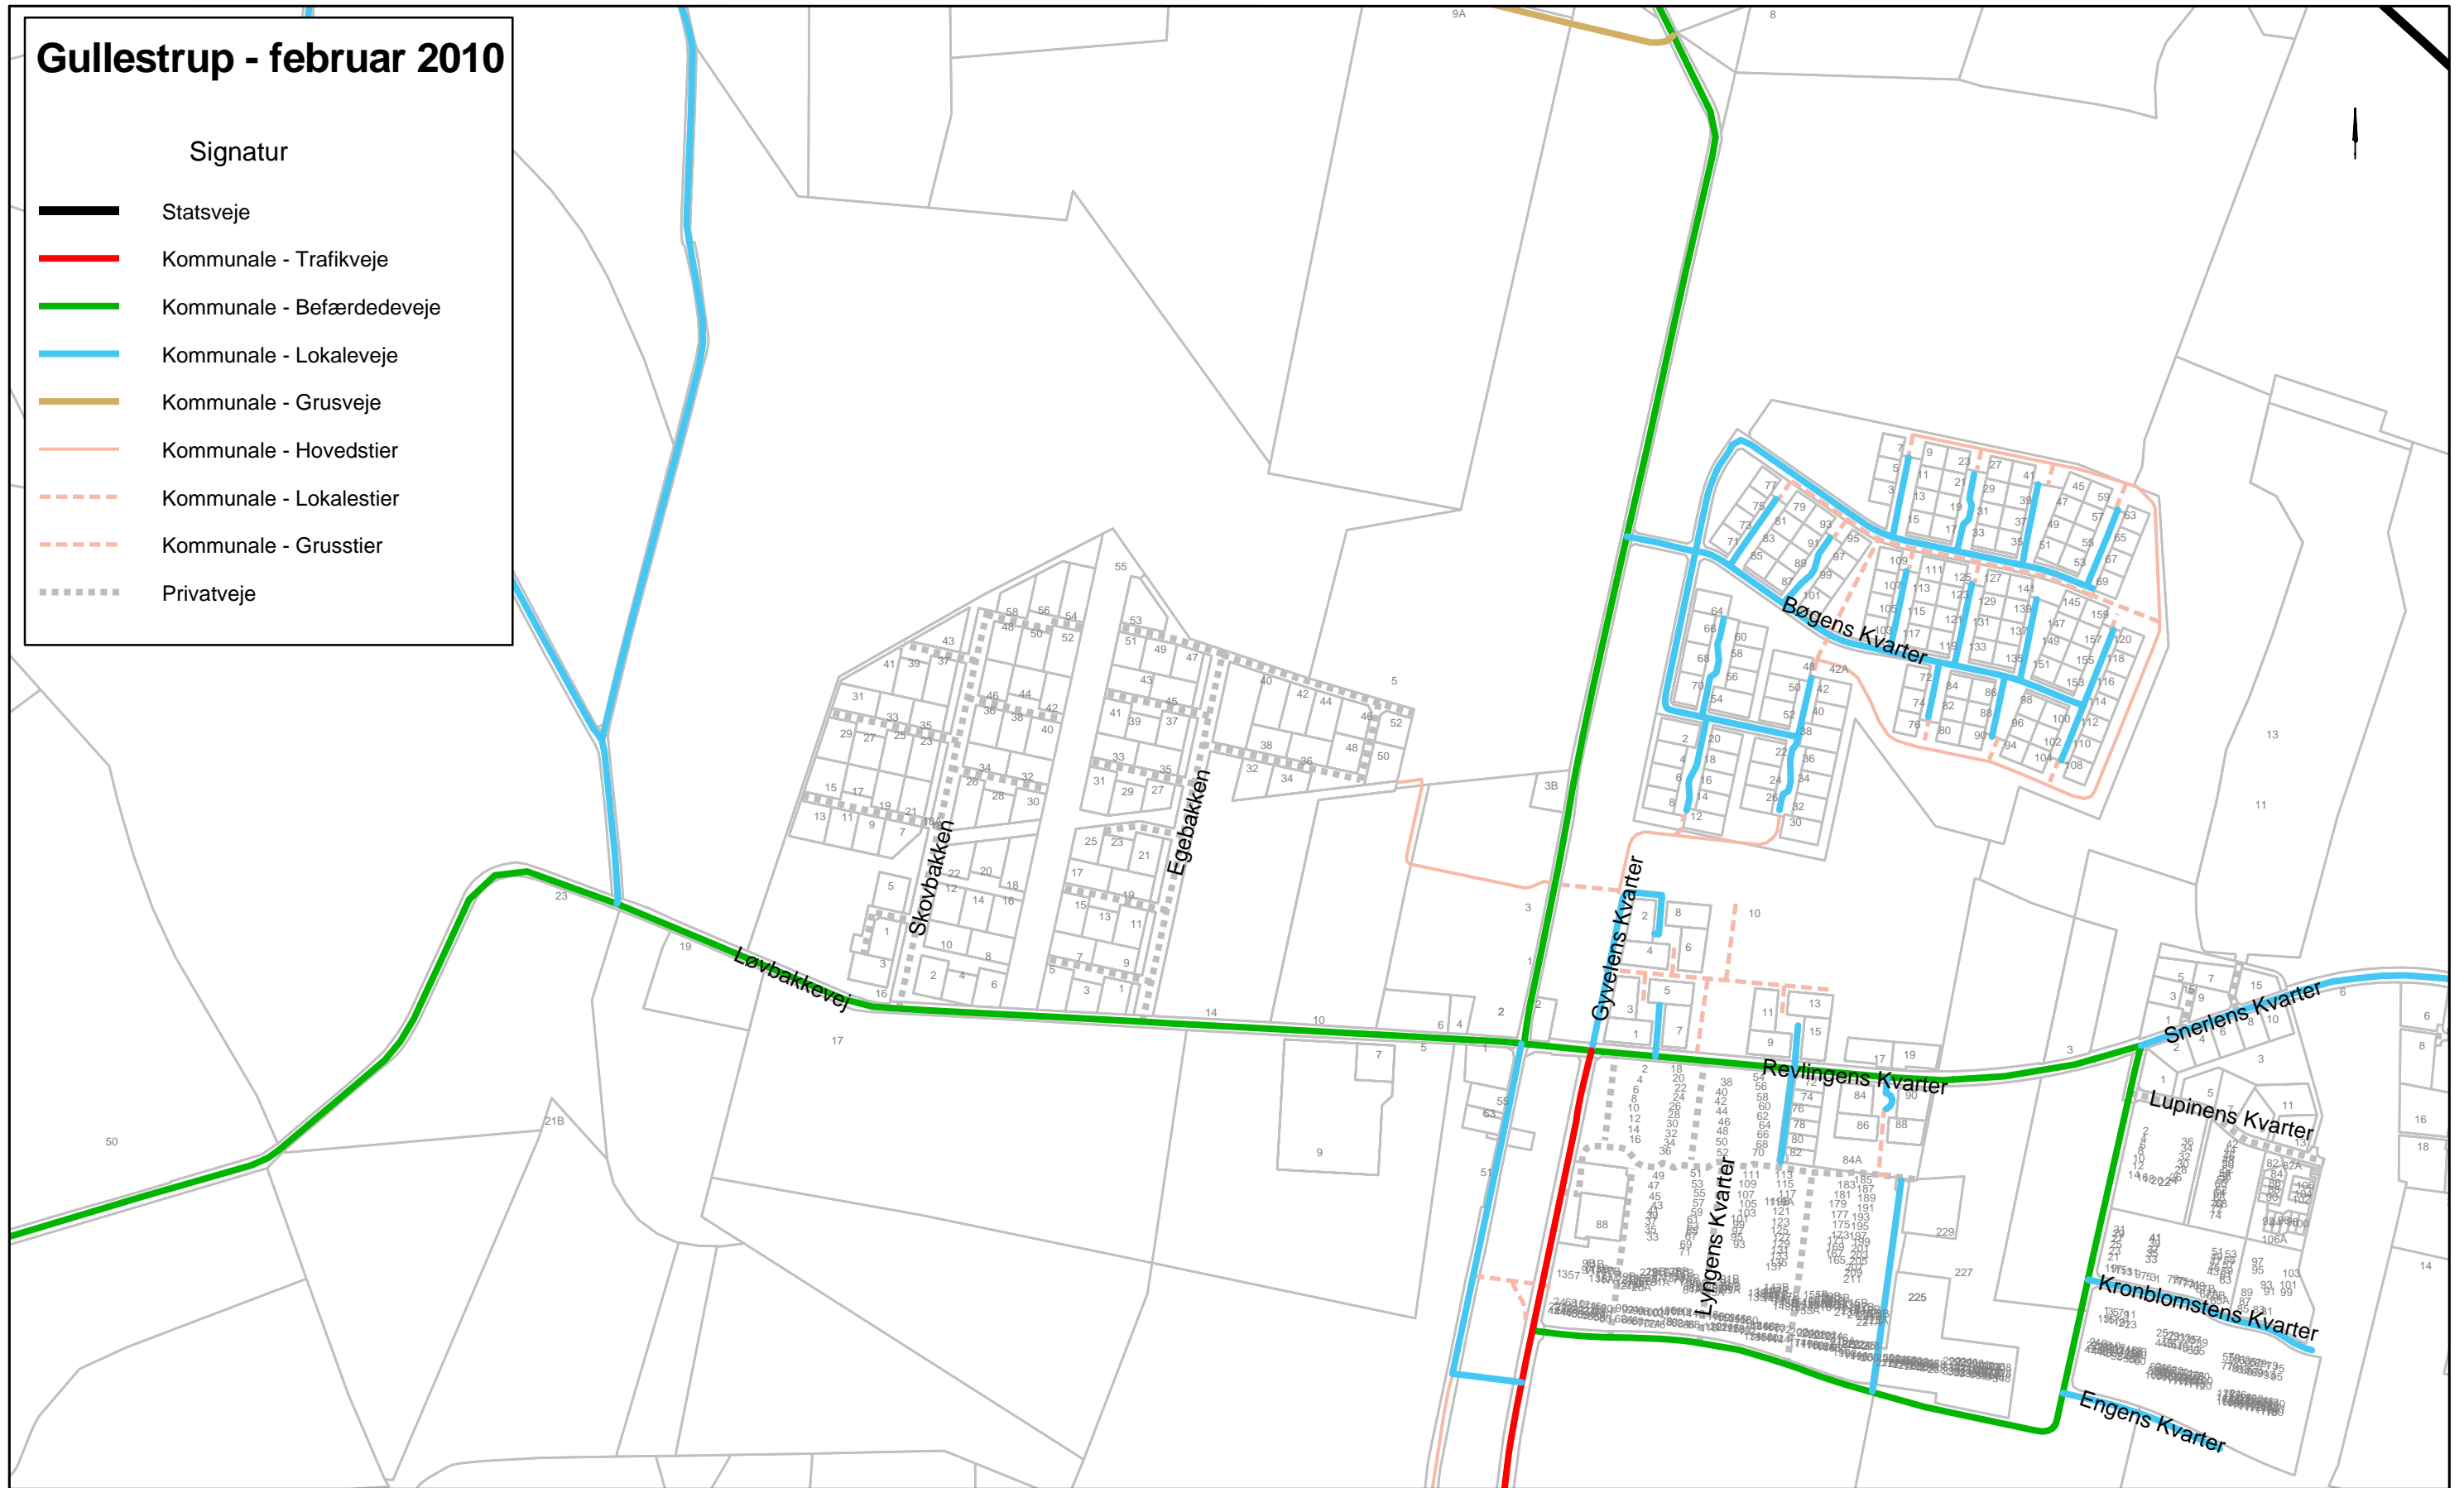

Gullestrup - februar 2010

Signatur

- Statsveje
- Kommunale - Trafikveje
- Kommunale - Befærdedeveje
- Kommunale - Lokaleveje
- Kommunale - Grusveje
- Kommunale - Hovedstier
- Kommunale - Lokalestier
- Kommunale - Grusstier
- Privatveje

0 120 240 360 480 600 m