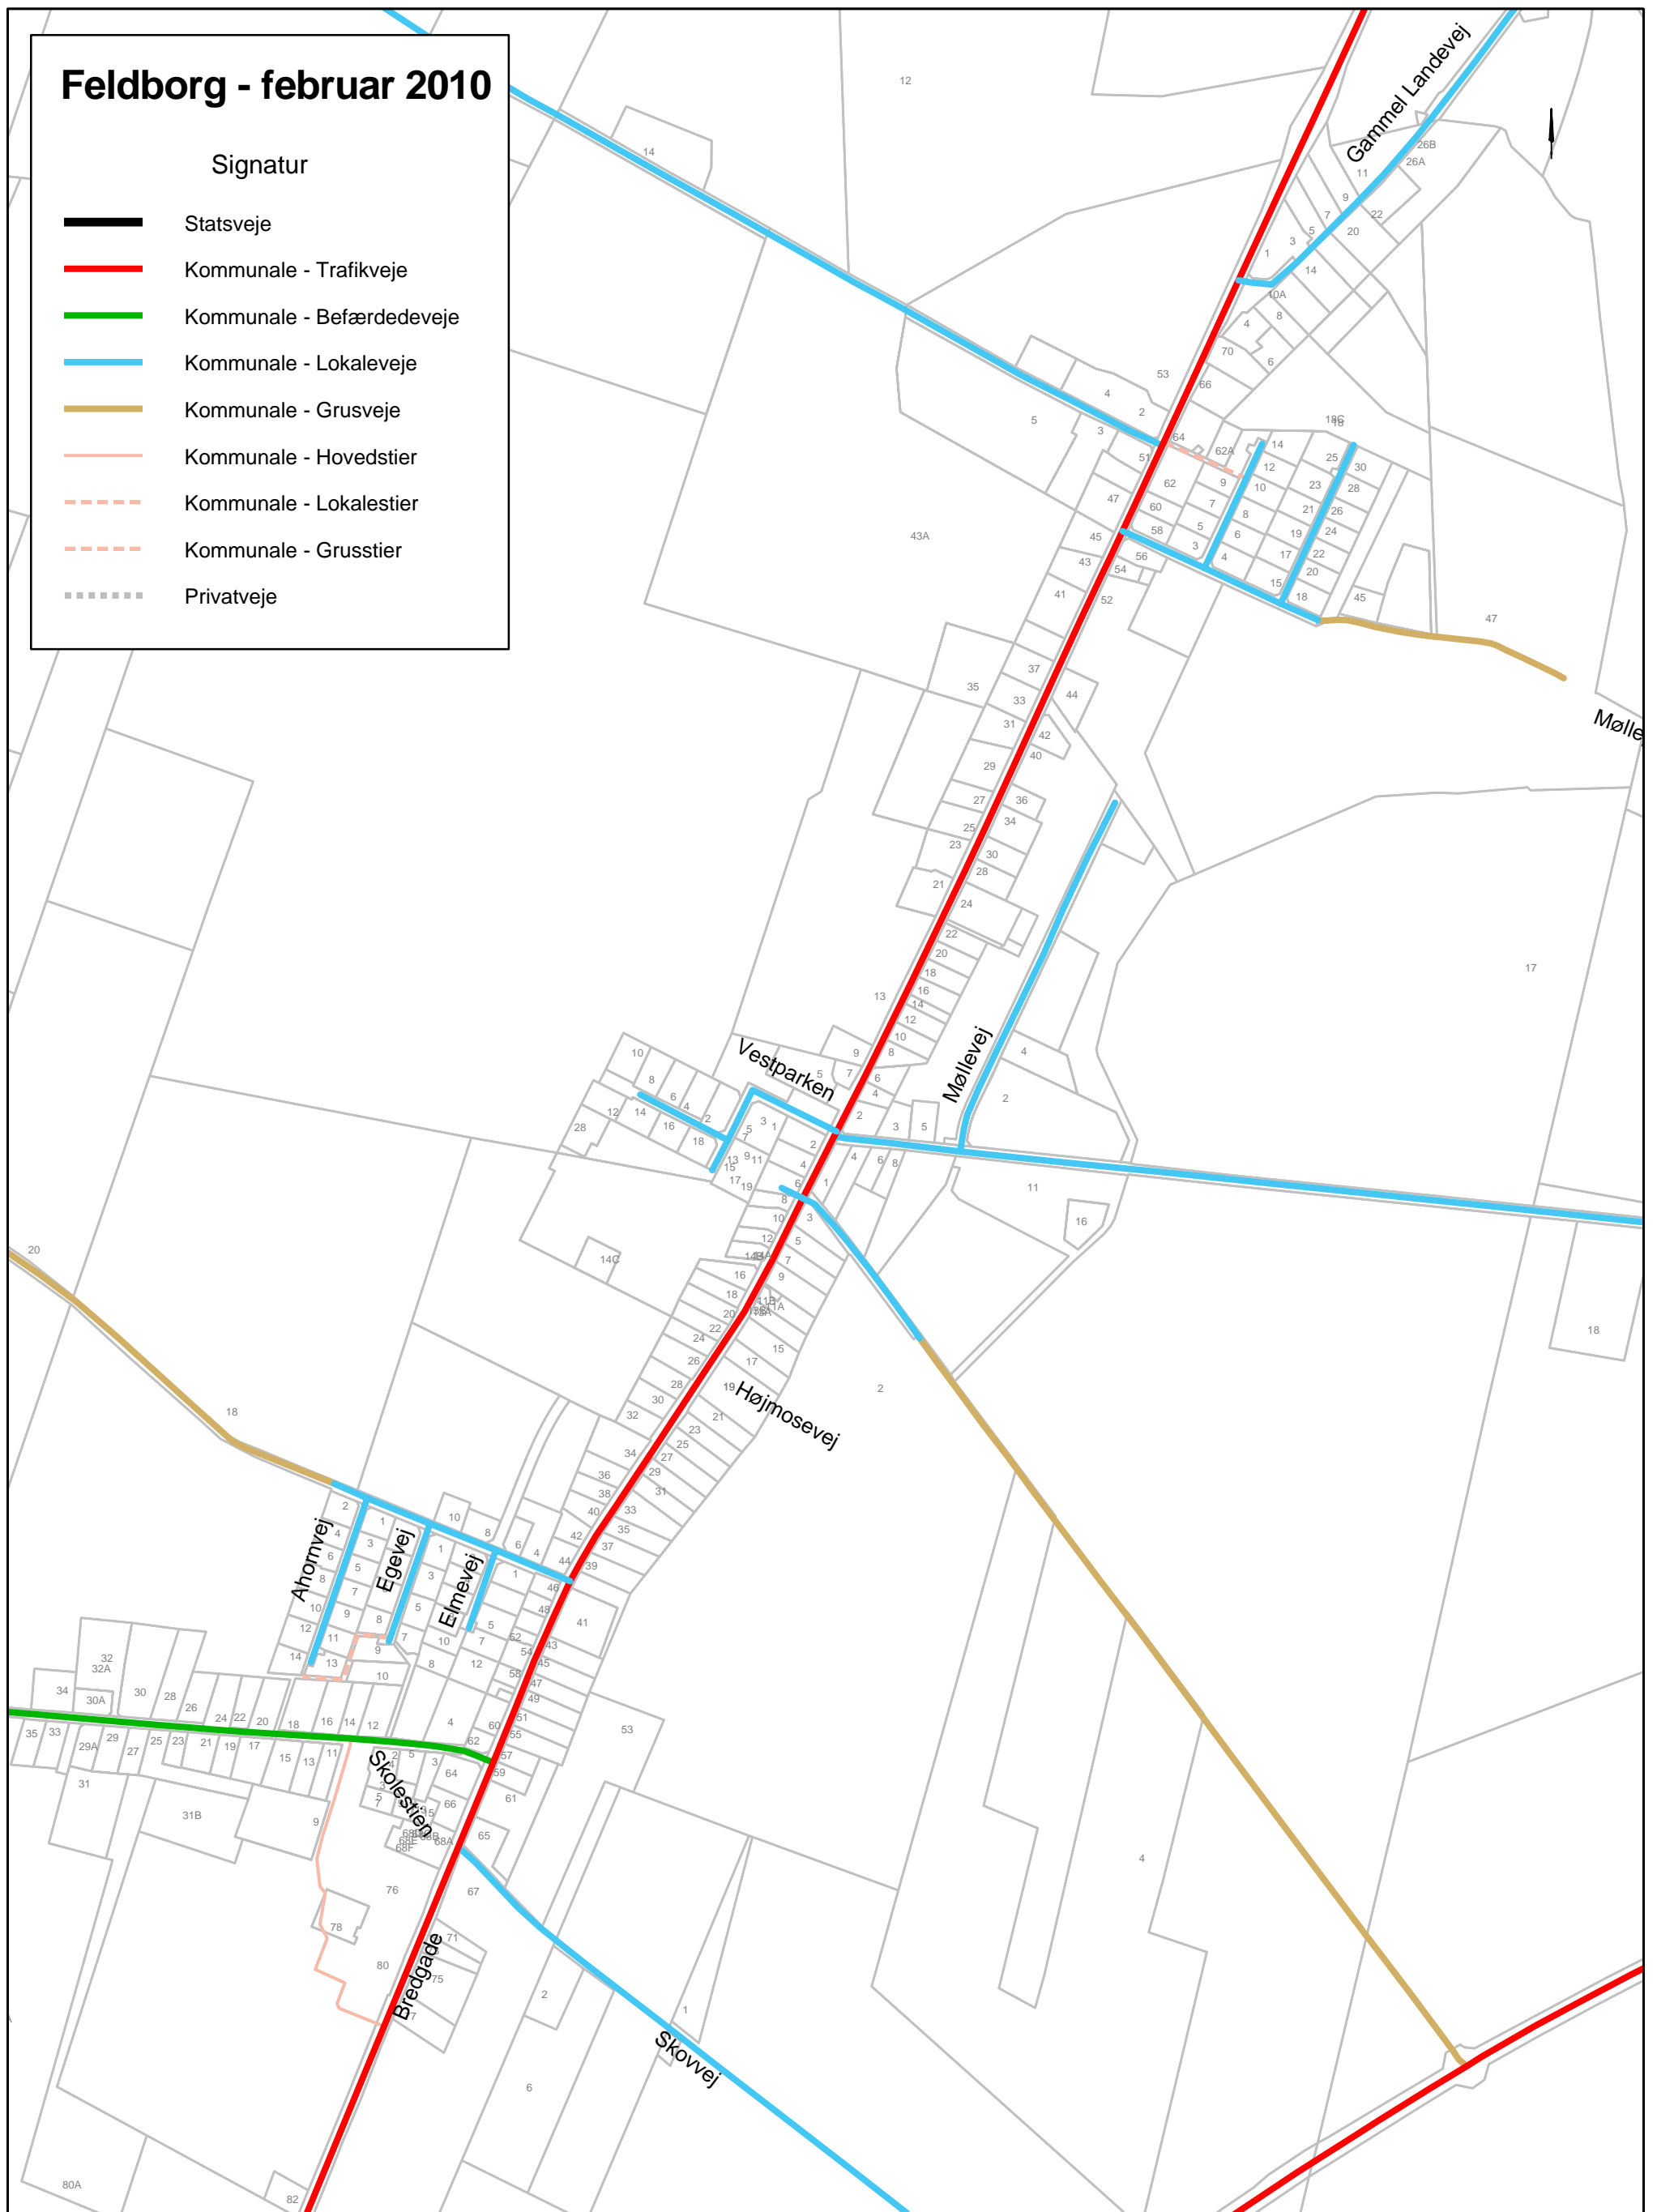

Feldborg - februar 2010

Signatur

- Statsveje
- Kommunale - Trafikveje
- Kommunale - Befærdedeveje
- Kommunale - Lokaleveje
- Kommunale - Grusveje
- Kommunale - Hovedstier
- - - Kommunale - Lokalestier
- - - Kommunale - Grusstier
- Privatveje

0 120 240 360 480 600 m