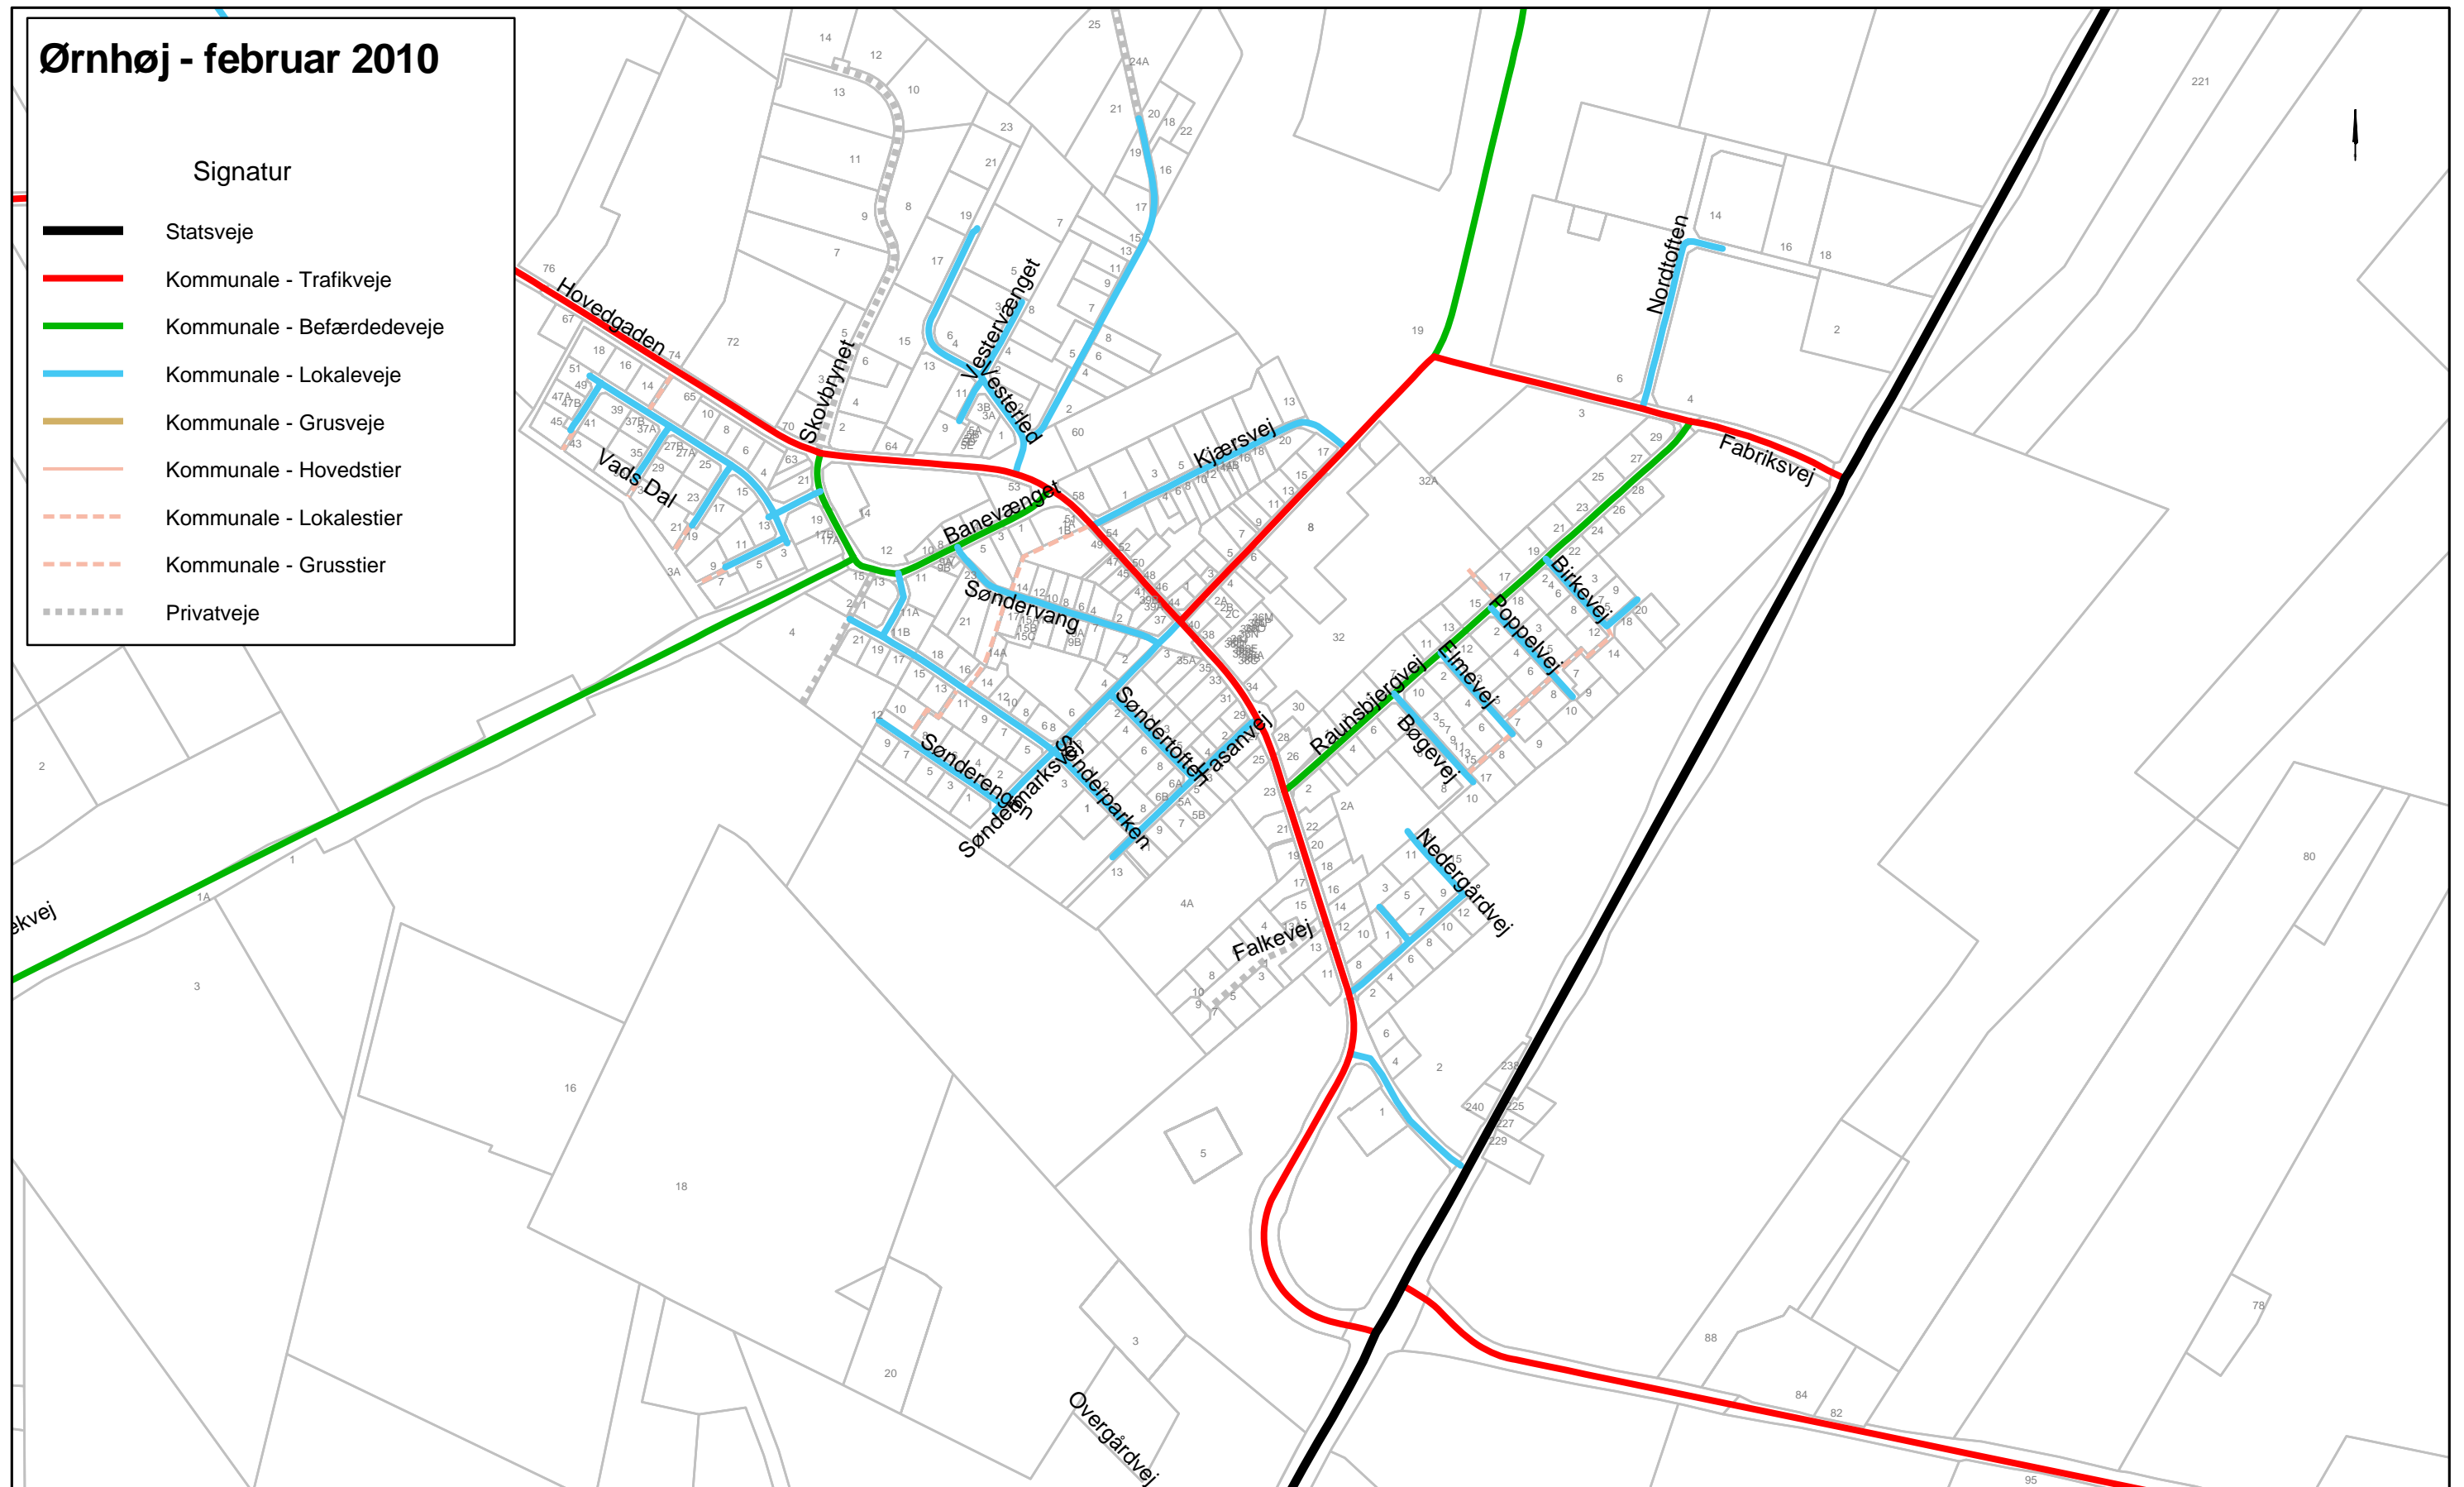

Ørnhøj - februar 2010

Signatur

- Statsveje
- Kommunale - Trafikveje
- Kommunale - Befærdedeveje
- Kommunale - Lokaleveje
- Kommunale - Grusveje
- Kommunale - Hovedstier
- Kommunale - Lokalestier
- Kommunale - Grusstier
- Privatveje

0 120 240 360 480 600 m